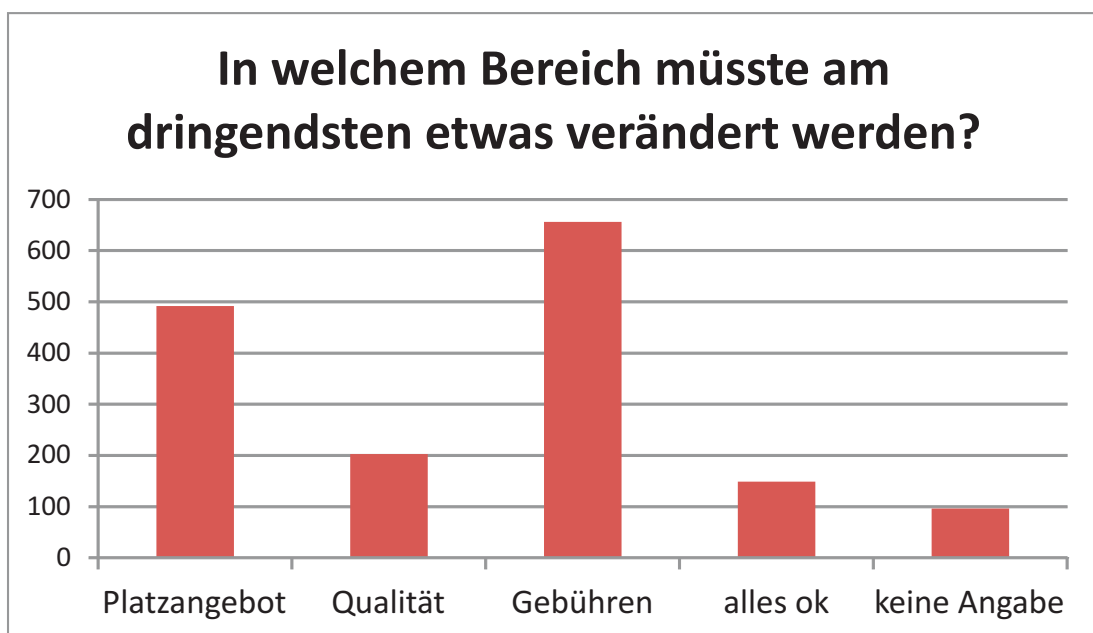

Vollversammlung des GEB

WANN: Mittwoch, 23. 11. 2016, 19:30 Uhr

WO: Bürgerzentrum Eselsberg
Virchowstr. 4 - 89075 Ulm

WER: Elternbeiräte, Delegierte aus den KiTas
und **alle** interessierten Eltern

THEMEN: Wahl des Vorstands
Ergebnisse der **Elternumfrage:**
Rücklaufquote 30%

Details zur Umfrage und weitere Informationen:
www.geb-ulm.de